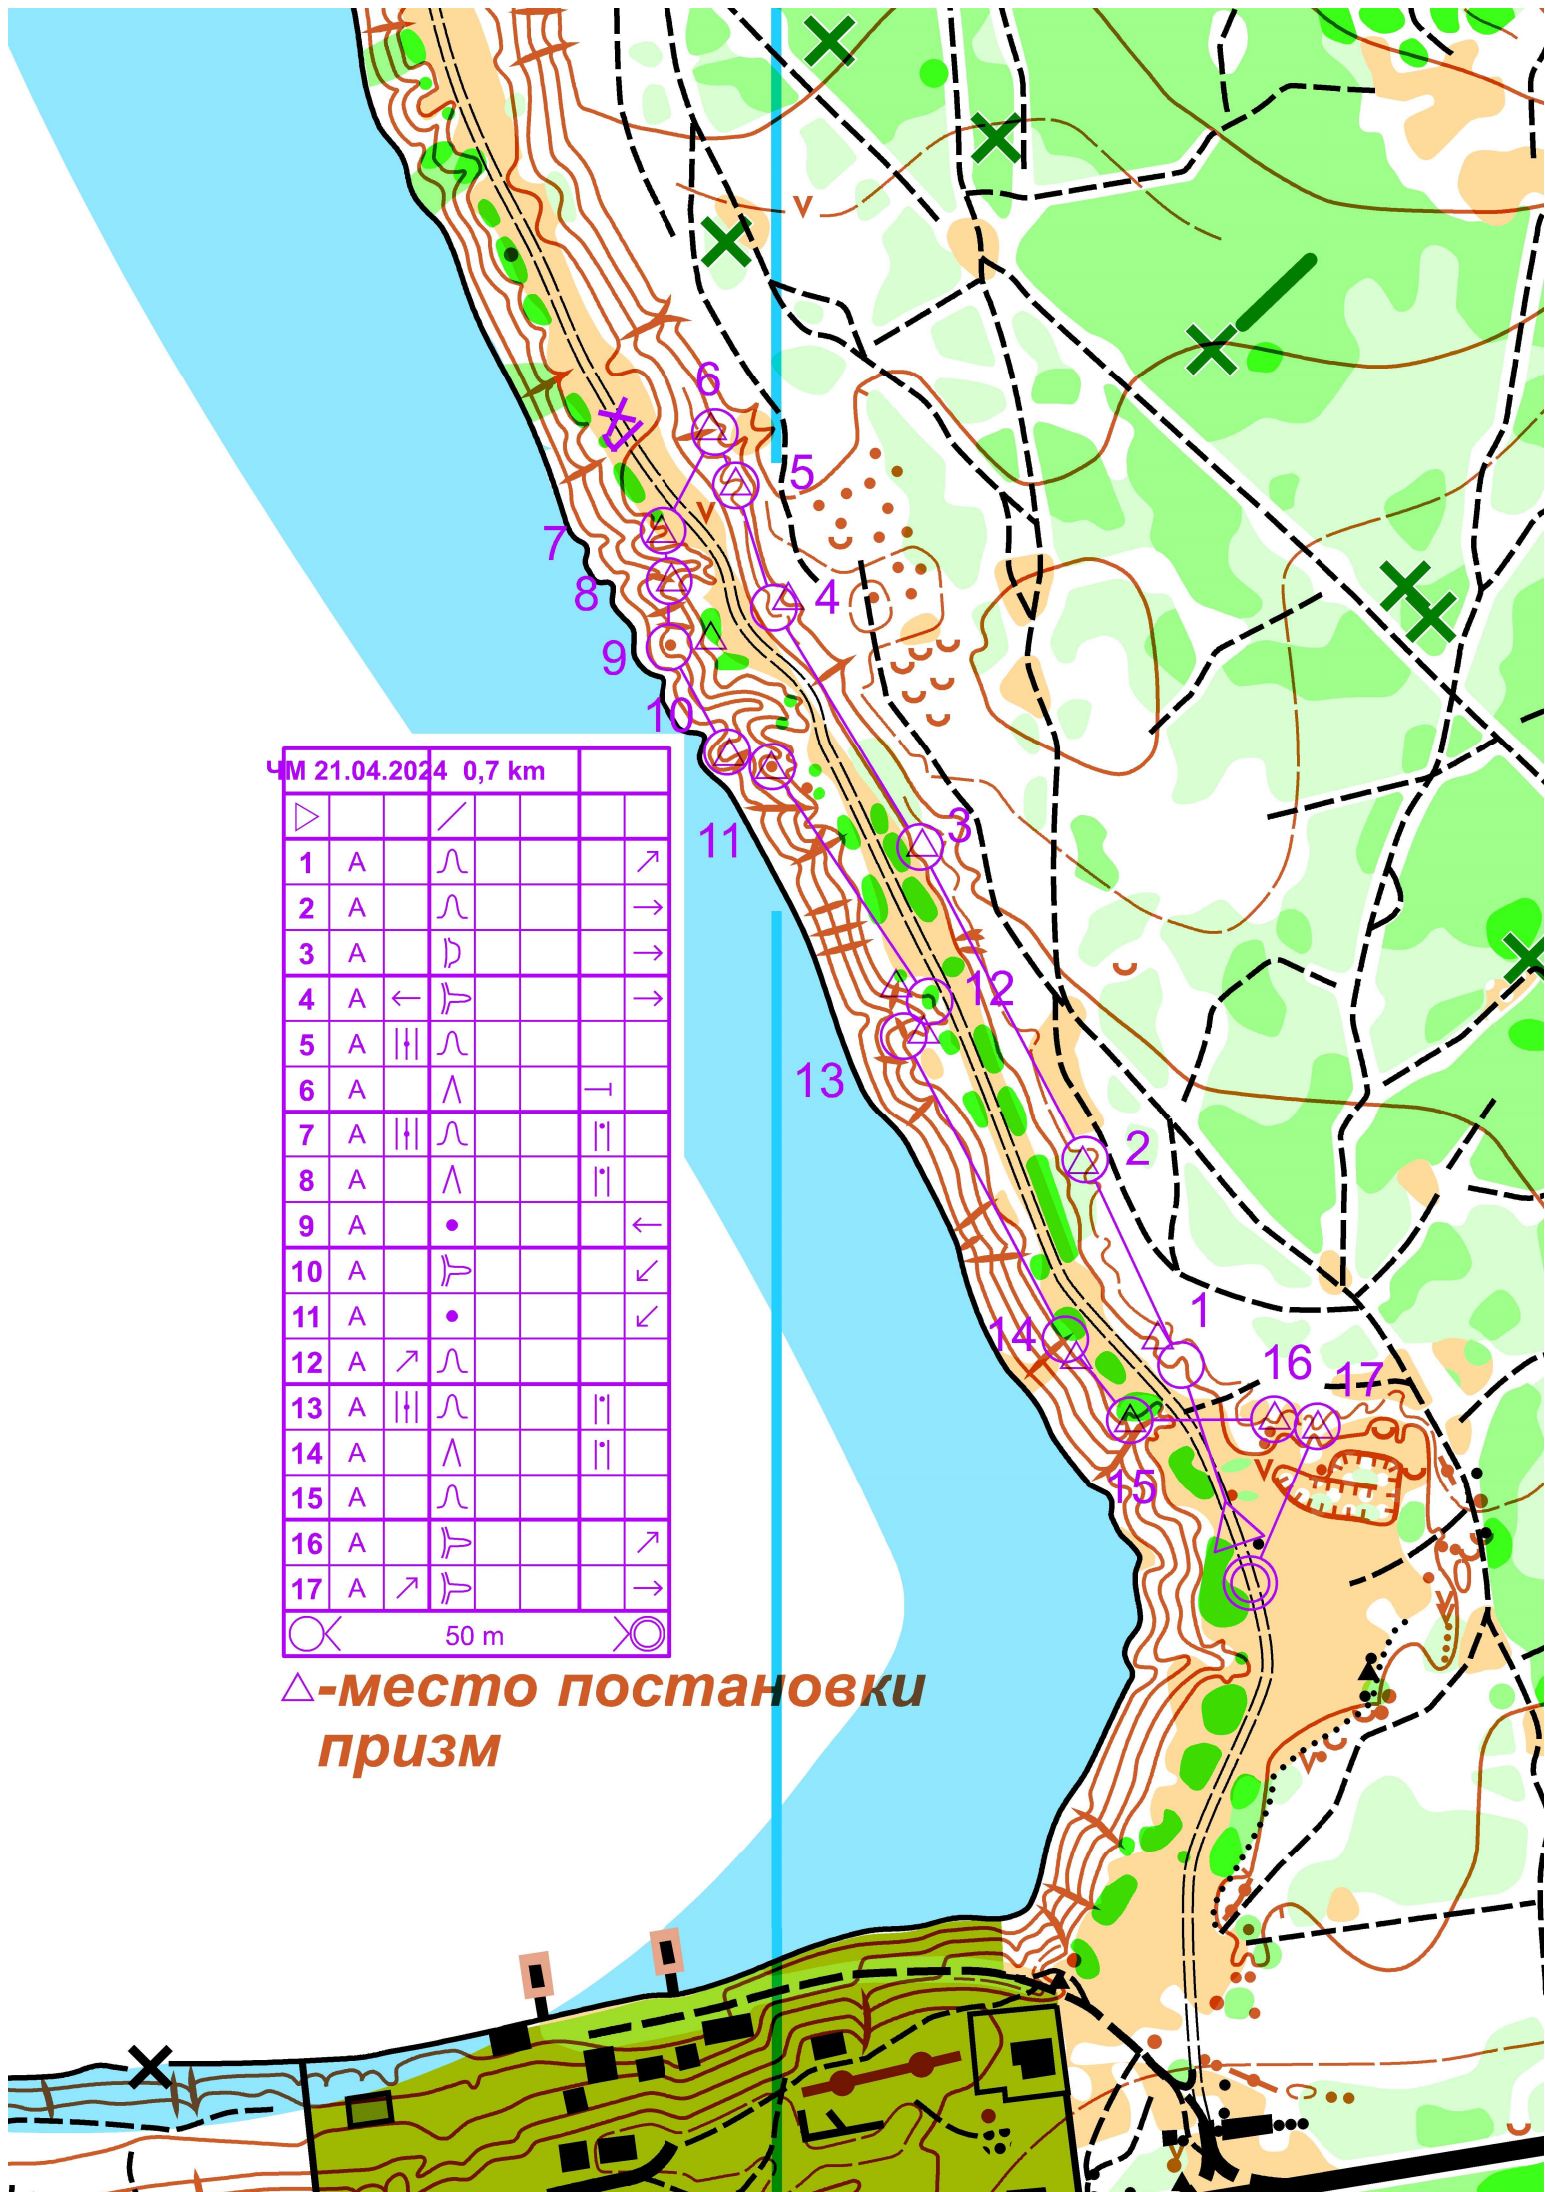

М 21.04.2024 0,7 km

▷		/		
1	A	∩		↗
2	A	∩		→
3	A	∩		→
4	A	← ∩		→
5	A	∩		
6	A	∩		→
7	A	∩		
8	A	∩		
9	A	•		←
10	A	∩		↙
11	A	•		↙
12	A	↗ ∩		
13	A	∩		
14	A	∩		
15	A	∩		
16	A	∩		↗
17	A	↗ ∩		→

○ 50 m ○

△-место постановки
призм

1.1	A-F	↙	⤴				
1.2	A-F	↗	•				
1.3	A-F	↑↓	⤴				