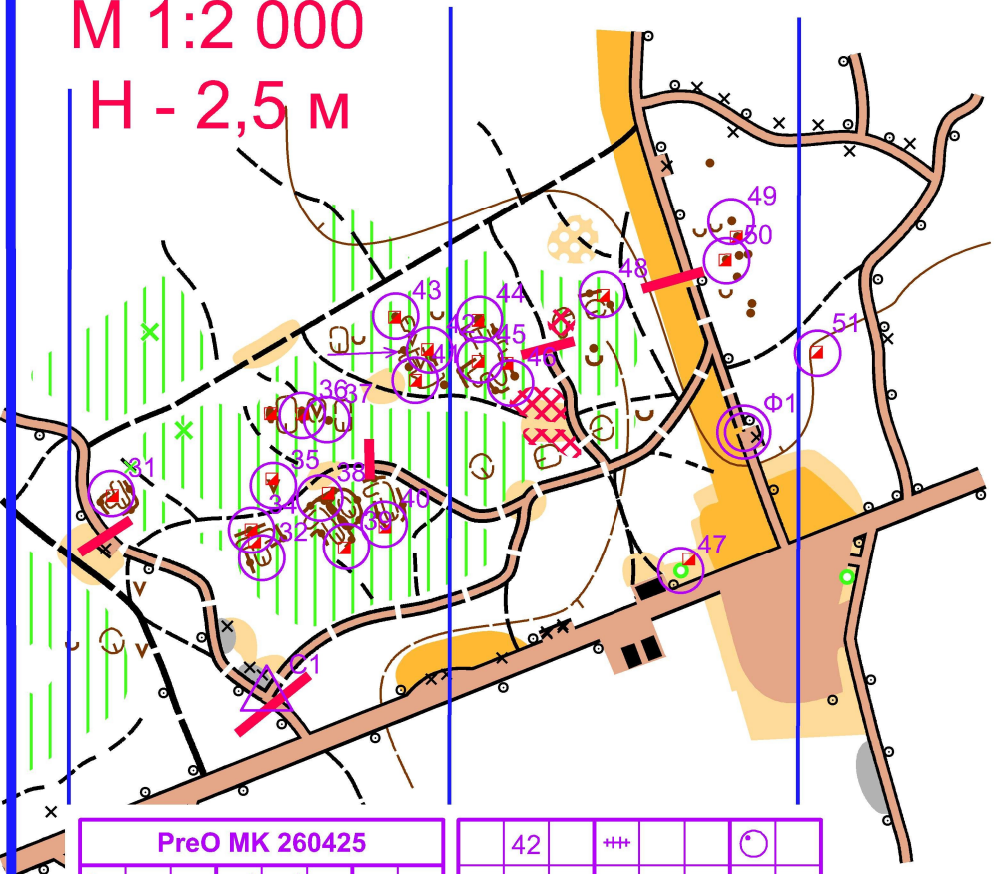

# Точное ориентирование 25.04.26

М 1:2 000

Н - 2,5 м

PreO МК 260425				
▷ C1	/	/	у	
31	↖	↗		
32	○			○
34	↑	≡		
35	∨			○
36	•			
37	•			
38	↖	≡	≡	у
39		≡		○
40		≡		○
41	↓	↗		

42	≡			○
43	•			
44	•			
45	↑	↗		
46	≡	≡		— —
47	△			○
48	≡	≡		— —
49	↑	•		
50	↖	•		
51	↗			